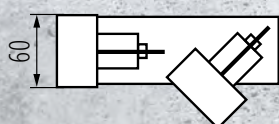

SONDA II EL-21